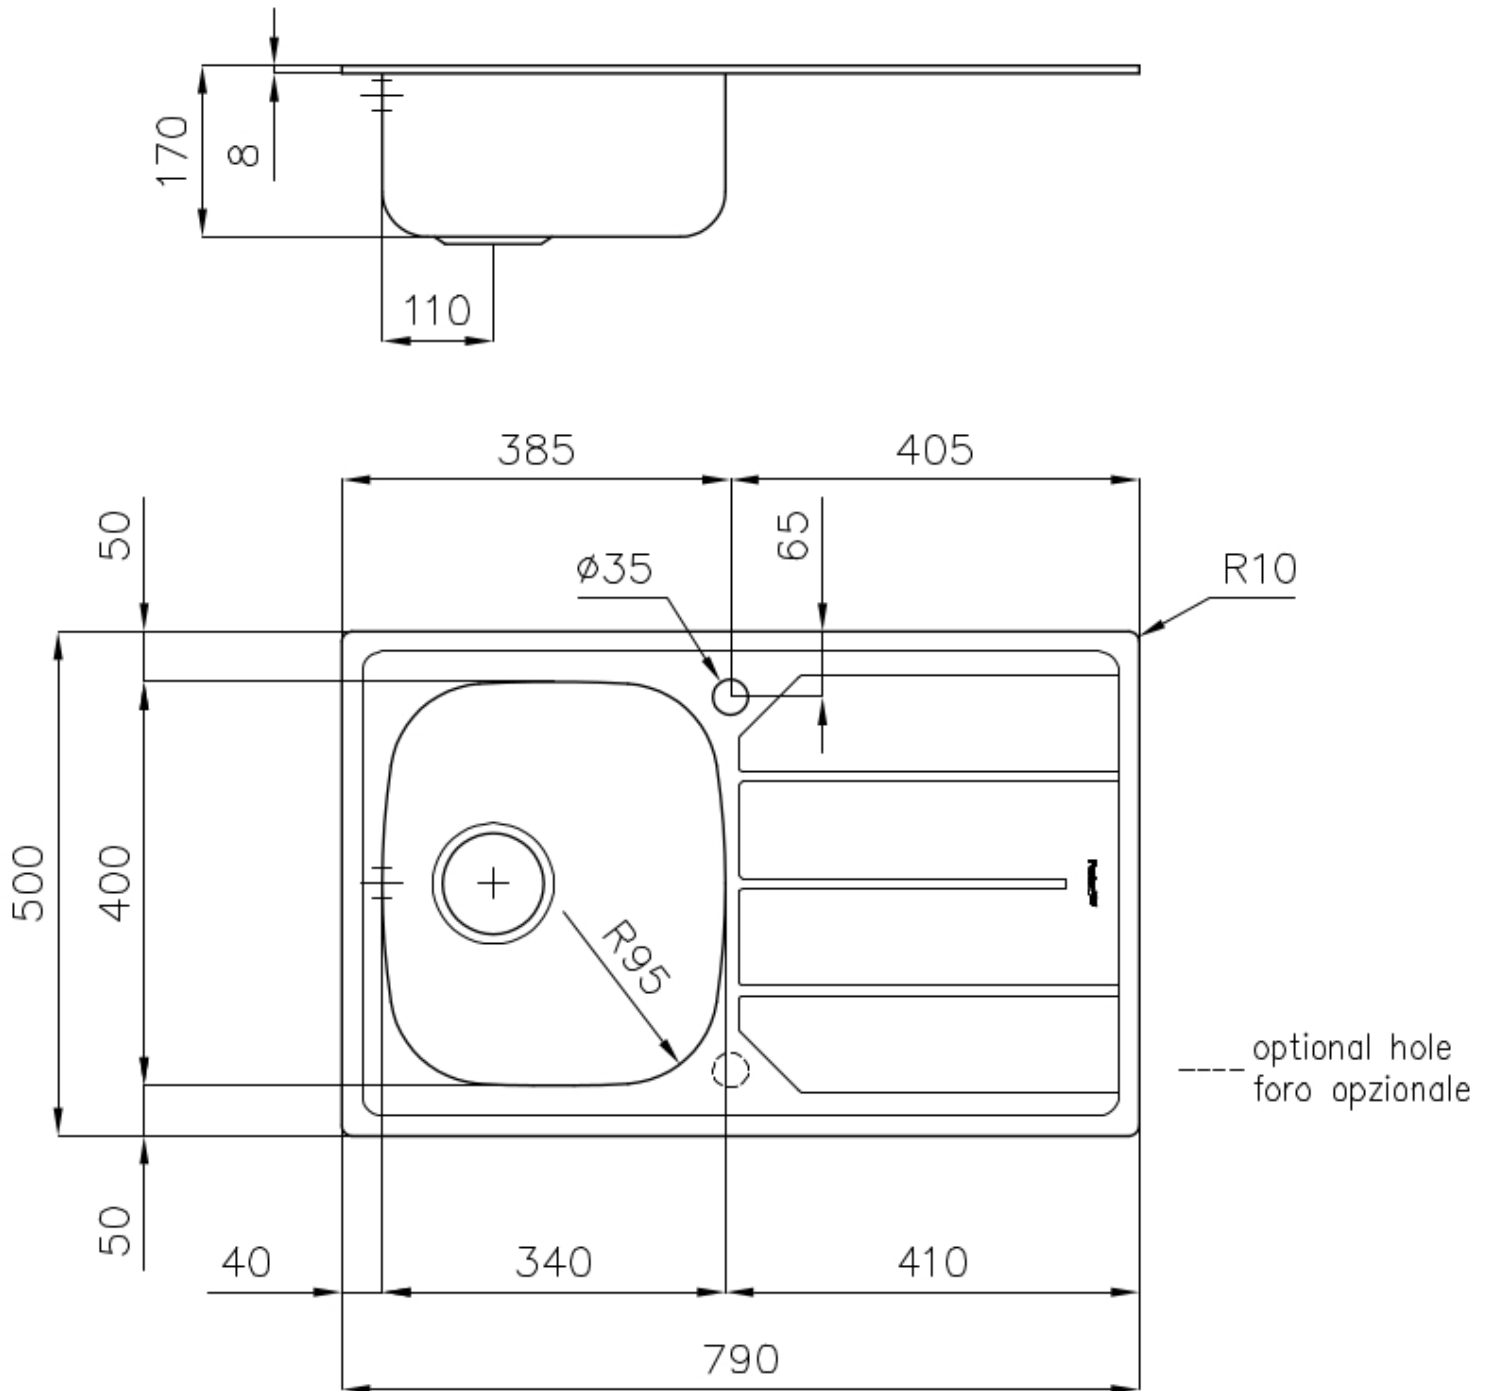

水槽 S1000

右槽型

水槽

代码: 1179 061

细节

表面处理 拉丝 Foster

质地 拉丝 Foster

边型和安装方式 标准边 (8 mm)

材料 AISI 304 不锈钢

底座 45 cm

尺寸 790x500 mm

标准配件 固定钩, 垫圈, 下水器, 溢水口和虹吸管, 纸板盒包装

龙头孔 1个定位孔

安装孔 770x480 mm

下水器 是

宽 79 cm

盆内尺寸 340x400mm

单槽/双槽 单槽

下水组件 3,5" 下水器

特点

滑动支架

附加价值 Foster使用的钢板厚度高于市场普通水平。此外，源于我们长久的不锈钢生产工艺，我们的不锈钢制品质量更有，抗老化水平更佳。

3.5" 下水器提篮 Foster®水槽均配备了3.5"下水器，有可防止固体颗粒流入下水器的实用篮式塞。3.5"下水器允许使用Foster®碎渣机，可与所有型号兼容。

OPTIONAL ACCESSORIES