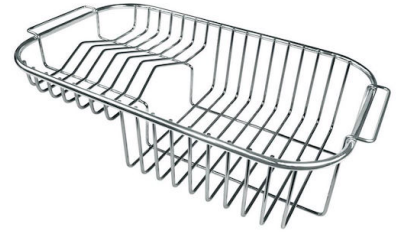

水槽 S1000

右槽型

水槽

代码: 1179 061

细节

表面处理 拉丝 Foster

质地 拉丝 Foster

边型和安装方式 标准边 (8 mm)

材料 AISI 304 不锈钢

底座 45 cm

尺寸 790x500 mm

标准配件 固定钩, 垫圈, 下水器, 溢水口和虹吸管, 纸板盒包装

龙头孔 1个定位孔

安装孔 770x480 mm

下水器 是

宽 79 cm

盆内尺寸 340x400mm

单槽/双槽 单槽

下水组件 3,5" 下水器

特点

滑动支架

附加价值 Foster使用的钢板厚度高于市场普通水平。此外，源于我们长久的不锈钢生产工艺，我们的不锈钢制品质量更有，抗老化水平更佳。

3.5" 下水器提篮 Foster®水槽均配备了3.5"下水器，有可防止固体颗粒流入下水器的实用篮式塞。3.5"下水器允许使用Foster®碎渣机，可与所有型号兼容。

OPTIONAL ACCESSORIES

HPDE 砧板
8657 001

不锈钢篮
8611 000

不锈钢背板
8100 301

滑动伊罗科木砧板
8643 000

RECOMMENDED PAIRINGS

龙头 Lorenzo
8466 000

龙头 S1000 - RO
8443 002